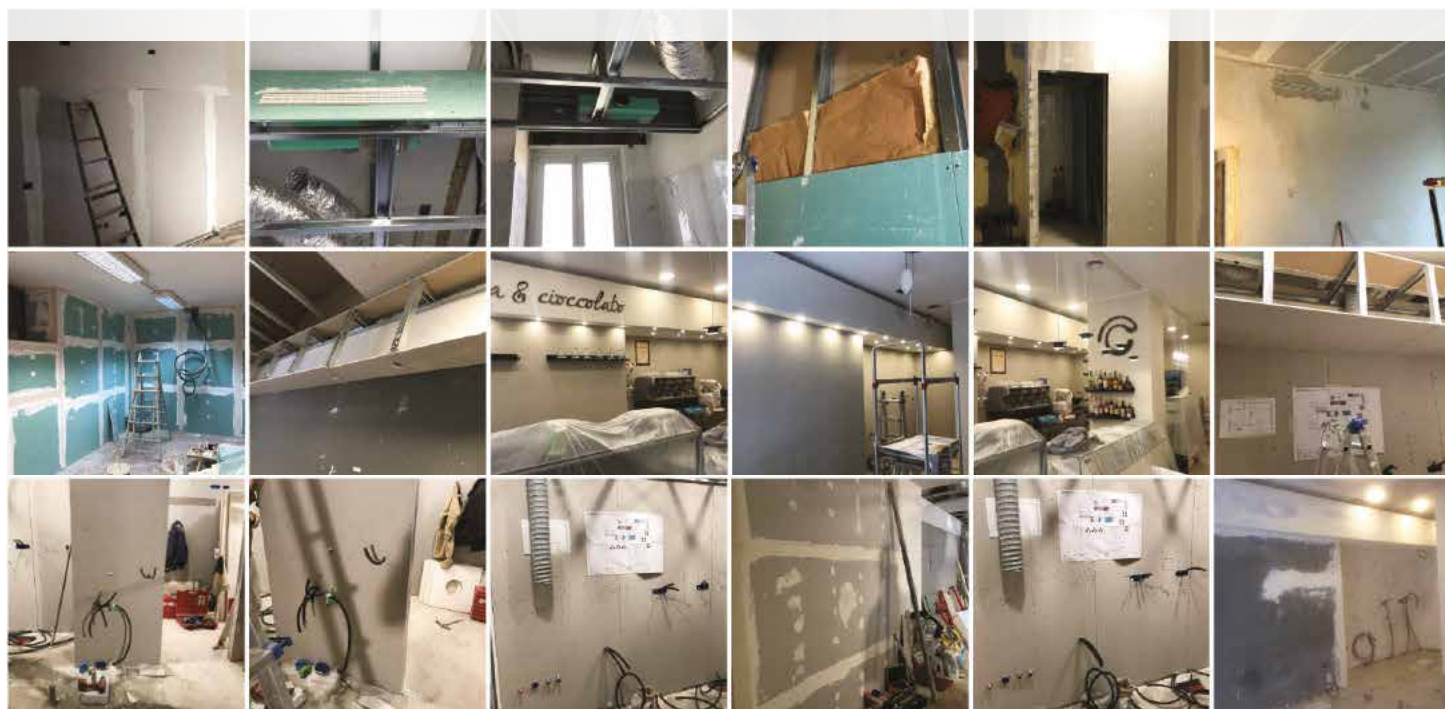

CARTONGESSO

REALIZZAZIONE DI PILASTRI DECORATIVI IN CARTONGESSO

Il cartongesso è un materiale versatile che si presta a molteplici utilizzi.

Per la vostra casa, RM Costruzioni realizza creazioni in cartongesso quali:

- Rivestimenti di camini
- Rivestimenti di cappe
- Mensole
- Librerie
- Mobili TV
- Scalette
- Archi
- Finti pilastri decorativi
- Pareti divisorie
- Pareti per insonorizzare ambienti
- Pareti antiumidità
- Vele per effetti di luce

REALIZZAZIONE DI EFFETTI DI LUCE